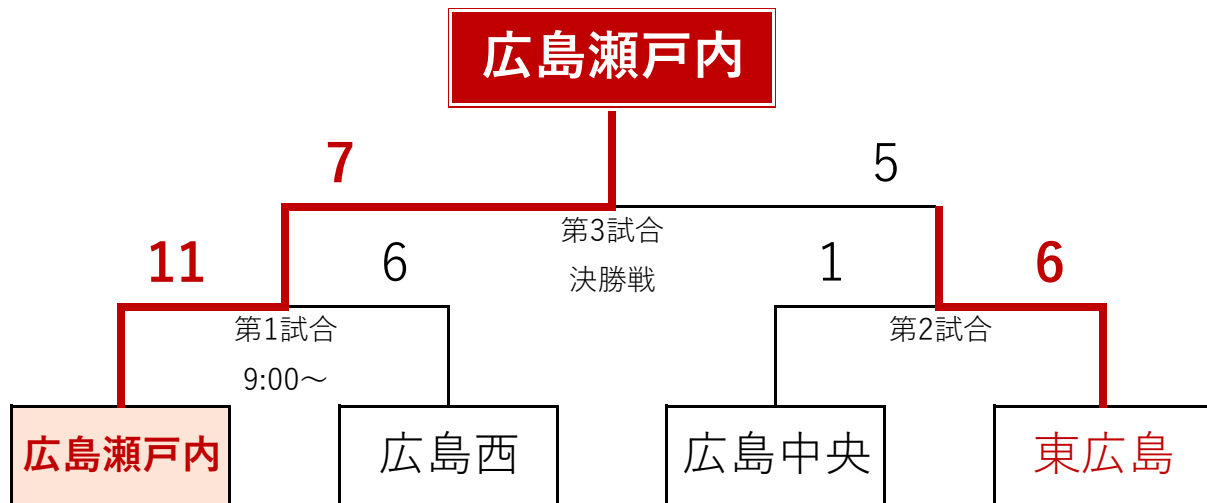

第9回山口東リトルシニア会長杯野球大会

決勝 令和1年11月17日(日)

回戦 準決勝・決勝トーナメント

会場 新日鐵光野球場

球場	チーム名	勝ち点	得失点差	小失点	多得点	順位
①	広島瀬戸内	7	9	2	11	3位
②	広島西	7	18	1	19	1位
③	広島安芸	7	9	8	17	5位
④	広島中央	7	10	0	10	2位
⑤	東広島	7	9	3	12	4位

※ 優先順位は左から順に決定 (多得点でも決まらない場合は本部抽選)

予選 令和1年11月16日(土)

回戦 予選 | リーグ戦

《得点ポイント》 コールド勝:4 勝:3 分:1 負:0 【注】 ()内は合計獲得ポイント

会場	第一試合 (9:00~)			第二試合			第三試合					
① ビジコム柳井スタジアム	SAダイヤモンドズ	2	4	広島瀬戸内	北九州中央	0	7	広島瀬戸内	北九州中央	2	9	SAダイヤモンドズ
審判/勝ち点※()は累計	球審・二塁	0 (0)	3 (3)	一塁・三塁	一塁・三塁	0 (0)	4 (7)	球審・二塁	球審・二塁	0 (0)	4 (4)	一塁・三塁
② 徳山高専グラウンド	広島西	5	0	呉昭和	福岡中央	1	8	呉昭和	福岡中央	1	14	広島西
審判/勝ち点※()は累計	球審・二塁	3 (3)	0 (0)	一塁・三塁	一塁・三塁	0 (0)	3 (3)	球審・二塁	球審・二塁	0 (0)	4 (7)	一塁・三塁
③ 新日鐵光野球場	広島佐伯	1	8	広島安芸	下関ホエールズ	7	9	広島安芸	下関ホエールズ	1	1	広島佐伯
審判/勝ち点※()は累計	球審・二塁	0 (0)	4 (4)	一塁・三塁	一塁・三塁	0 (0)	3 (7)	球審・二塁	球審・二塁	1 (1)	1 (1)	一塁・三塁
④ 光高校グラウンド	広島中央	3	0	呉中央	三原中央	5	15	呉中央	三原中央	0	7	広島中央
審判/勝ち点※()は累計	球審・二塁	3 (3)	0 (0)	一塁・三塁	一塁・三塁	0 (0)	4 (4)	球審・二塁	球審・二塁	0 (0)	4 (7)	一塁・三塁
⑤ 津田恒美メモリアル	山口東	0	2	東広島	福山東	3	10	東広島	福山東	4	18	山口東
審判/勝ち点※()は累計	球審・二塁	0 (0)	3 (3)	一塁・三塁	一塁・三塁	0 (0)	4 (7)	球審・二塁	球審・二塁	0 (0)	4 (4)	一塁・三塁